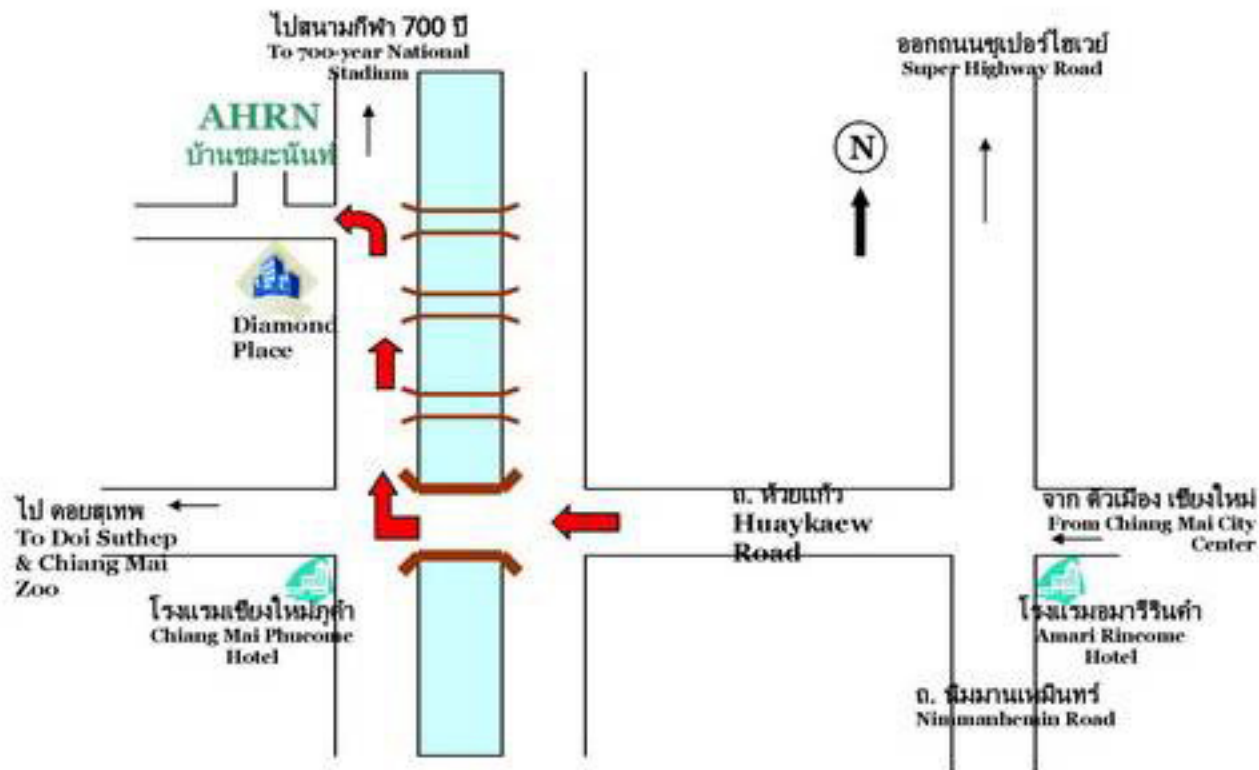

Map of AHRN Office

ที่อยู่: 72/8 (บ้านขมะนันท์) หมู่ 1 ถ.คลองชลประทาน ต.ช้างเผือก อ.เมือง จ.เชียงใหม่ โทร 053 893175

Address: 72/8 Moo 1, Klong Cholbratan Rd., T. Chang Phuak A. Muang, Chiang Mai 50300 Tel: 053893175 .